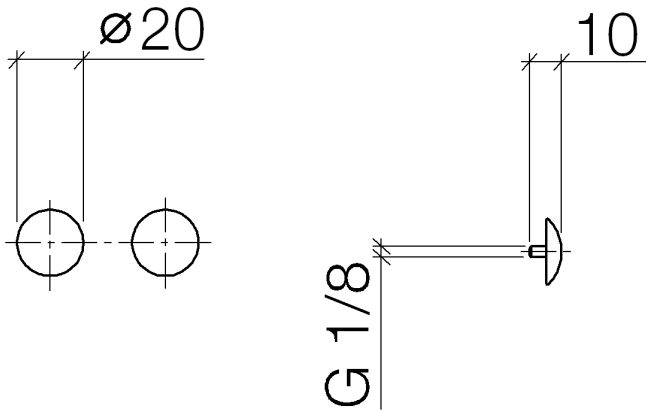

12 801 970

- 1 paire

Livrables sous le no. de commande 12 800 970-FF y compris vis de fixation.

S'adapte aux gammes suivantes : IMO, LULU, MADISON, MEM, TARA, CL.1, LISSÉ, VAIA, META, CYO

	Dark Chrome	12 801 970-19
	Chrome	12 801 970-00
	Platine brossé	12 801 970-06
	Platine	12 801 970-08
	Laiton (Or 23cts)	12 801 970-09
	Or clair	12 801 970-26
	Or clair brossé	12 801 970-27
	Laiton brossé (Or 23cts)	12 801 970-28
	Noir mat	12 801 970-33
	Bronze brossé	12 801 970-42
	Champagne brossé (Or 22cts)	12 801 970-46
	Champagne (Or 22cts)	12 801 970-47
	Chrome brossé	12 801 970-93
	Dark Platinum brossé	12 801 970-99

12 801 970

12 801 970

Les pièces pour les
autres finitions
peuvent être
trouvées ici : Chrome